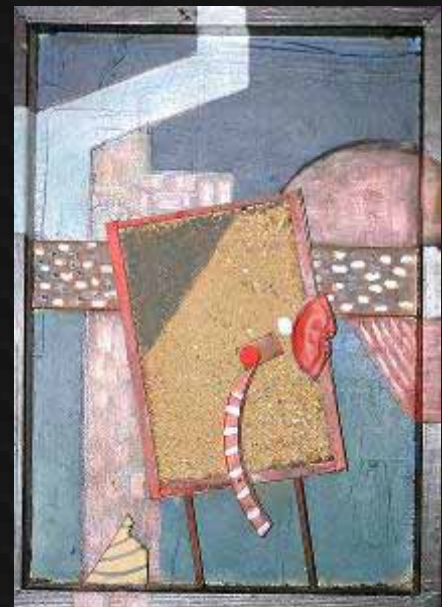

Arbeiten
von
Paul Dieter Geißler

Teil II

Objekt

Rheinische Dreifaltigkeit

Bildkasten , 1963, Holz , 70 x 90 x 10,

Auge , 1965, Holz u. Glas, 40 x 22

Der Heilige am Schrott vorbei, 1985, Triptychon, 100 x 140 x 8

Bäumchen, Bildkasten , 1973, Holz u. Glas 40 x 28 x 8

1990, Objektkästchen, 50 x 30 x 3

Seiltänzer, 1990, Objektkästchen, 40 x 25 x 6

Die Fahrbare, 1990, Objekt, 40 x 40

Kleines Kästchen, 1990,
Kästchen, 13 x 13 x 13

1990, Objekt, 40 x 10

Kulturstock, 1990, Objekt, 100 x 30

Mein Geodätenkästchen, 1990, Objektkästchen,
38 x 11

Erinnerung an Kurt
Schwitters, 1995,
Objektkästchen, 30 x 20

Erinnerung an Kurt
Schwitters, 1995,
Objektkästchen, 40 x 30

1995, Objektkästchen, 40 x 30

Auge, 1996, Objektkästchen,
Holz u. Glas, 25 x 25