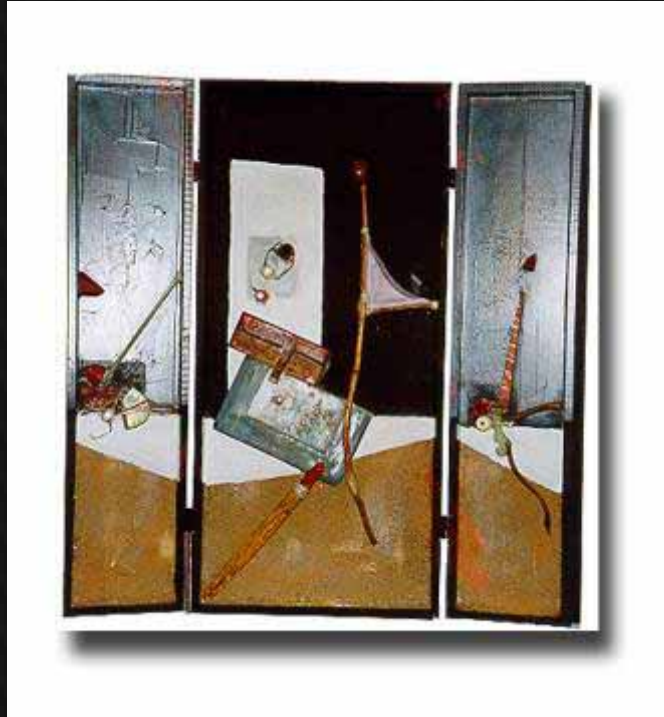

Arbeiten
von
Paul Dieter Geißler

Teil II

Objekt

Rheinische Dreifaltigkeit

Bildkasten , 1963, Holz , 70 x 90 x 10,

Auge , 1965, Holz u. Glas, 40 x 22

Der Heilige am Schrott vorbei, 1985, Triptychon, 100 x 140 x 8

Sechs ist Blau, 1985, Objektkästchen, 45 x 30 x 8

Eiei..., Bildkasten , 1973, Holz u. Ei,
35 x 25

Bildkasten , 1975, Holz u.
Glas, 35 x 25

Drachen , Bildkasten, 1975, Holz u. Glas, 50 x 35 x 8

Alles im Lot , Bildkasten, 1973, Holz u. Metall, 50 x 40 x 8

Bäumchen, Bildkasten , 1973, Holz u. Glas 40 x 28 x 8

1990, Objektkästchen, 50 x 30 x 3

Seiltänzer, 1990, Objektkästchen, 40 x 25 x 6

Die Fahrbare, 1990, Objekt, 40 x 40

Kleines Kästchen, 1990,
Kästchen, 13 x 13 x 13