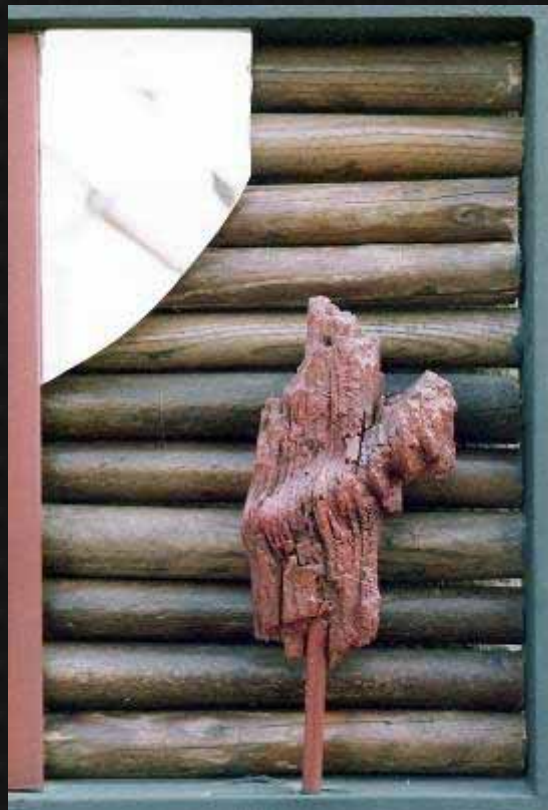

Arbeiten
von
Paul Dieter Geißler

Teil II

Objekt

Rheinische Dreifaltigkeit

Bildkasten , 1963, Holz , 70 x 90 x 10,

Auge , 1965, Holz u. Glas, 40 x 22

Der Heilige am Schrott vorbei, 1985, Triptychon, 100 x 140 x 8

Sechs ist Blau, 1985, Objektkästchen, 45 x 30 x 8

Eiei..., Bildkasten , 1973, Holz u. Ei,
35 x 25

Bildkasten , 1975, Holz u.
Glas, 35 x 25

Drachen , Bildkasten, 1975, Holz u. Glas, 50 x 35 x 8

Alles im Lot , Bildkasten, 1973, Holz u. Metall, 50 x 40 x 8